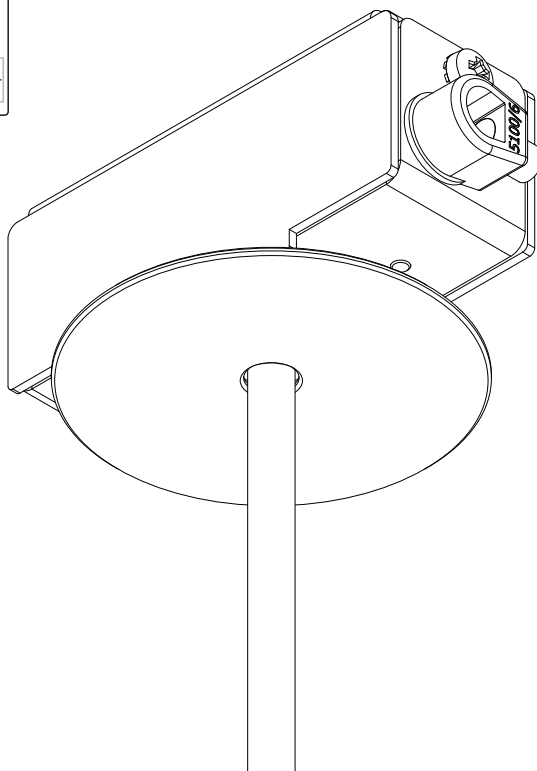

Recessed canopy Type B

Per i dati elettrici riferirsi all'etichetta dati targa del prodotto.
For the electrical data refer to the product label data plate.