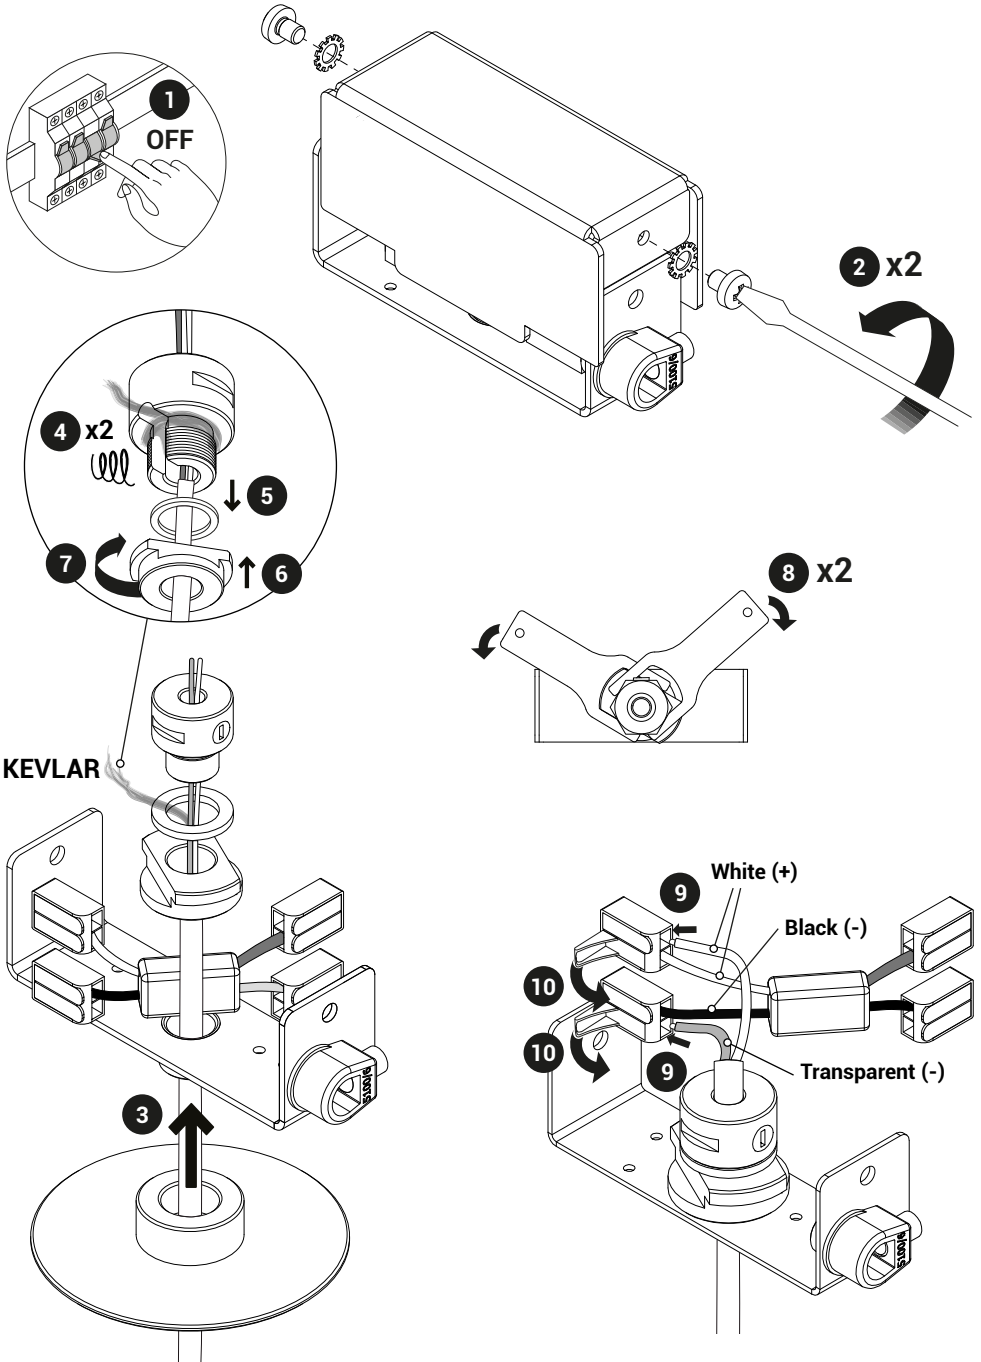

Recessed canopy Type B

Per i dati elettrici riferirsi all'etichetta dati targa del prodotto.
For the electrical data refer to the product label data plate.