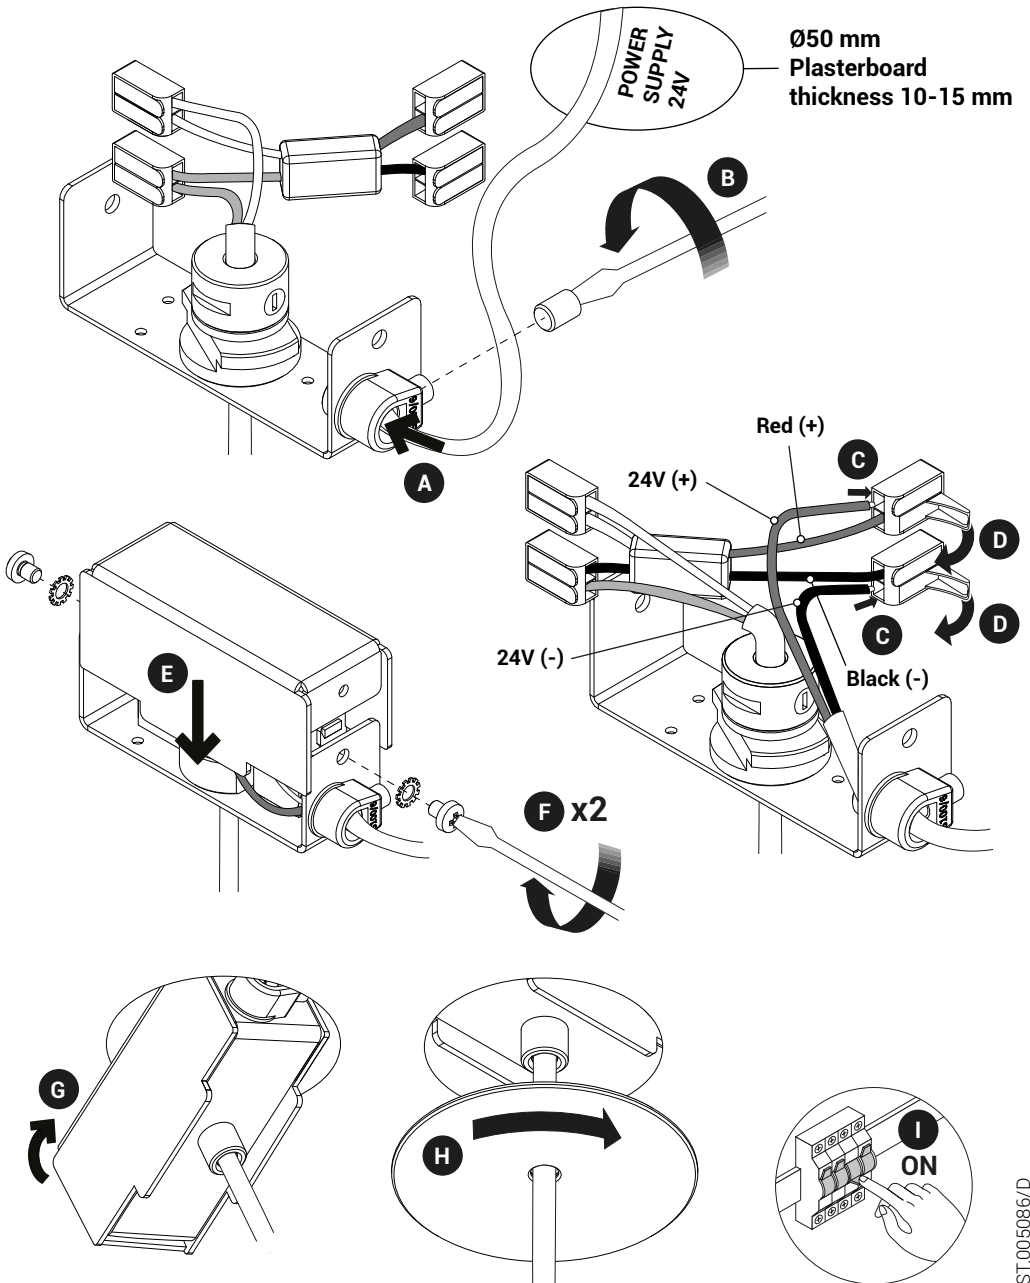

Recessed canopy Type B

Per i dati elettrici riferirsi all'etichetta dati targa del prodotto.
For the electrical data refer to the product label data plate.