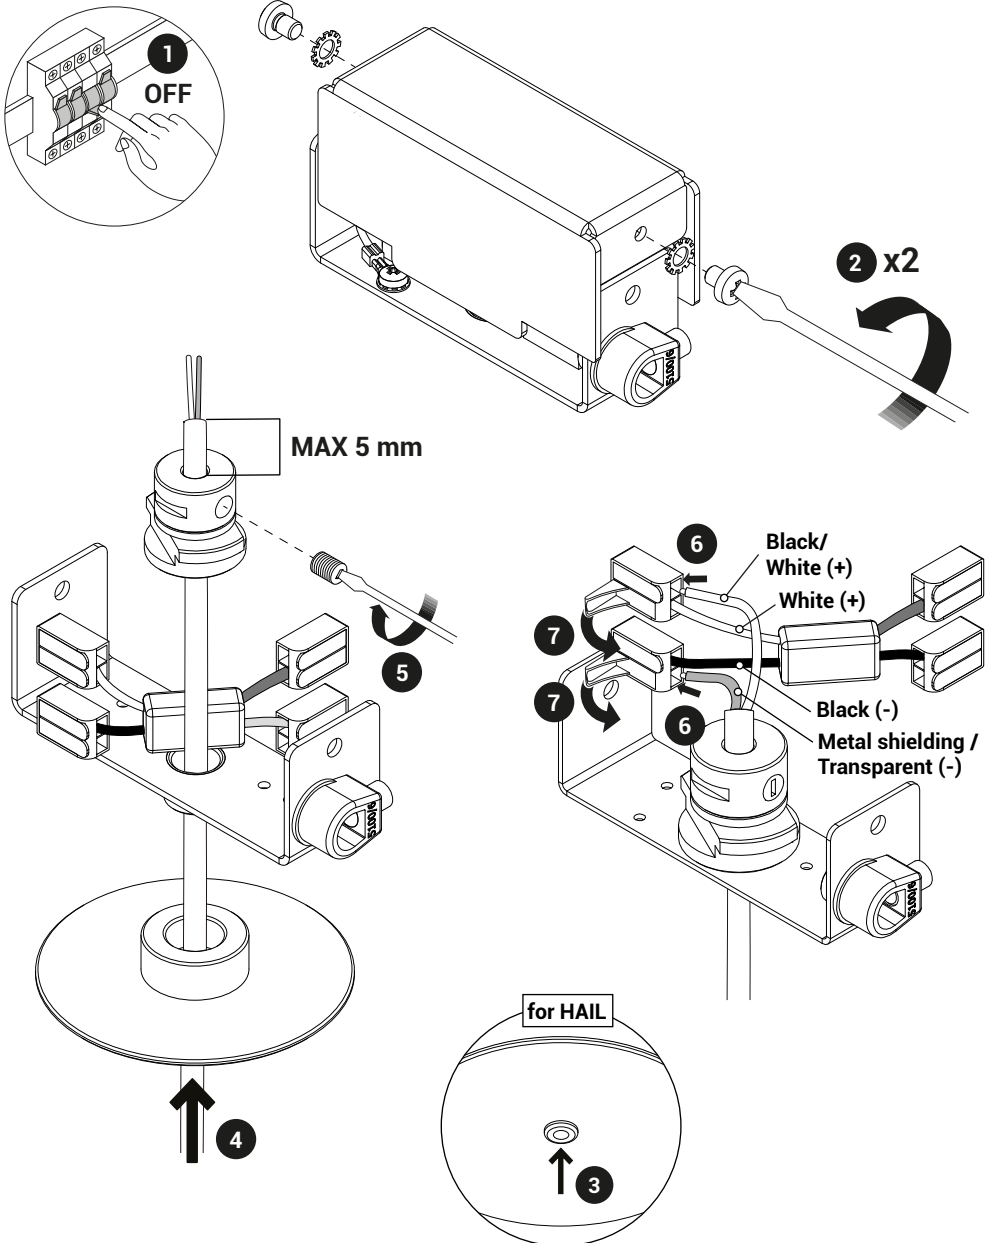

Recessed canopy Type B

Per i dati elettrici riferirsi all'etichetta dati targa del prodotto.
For the electrical data refer to the product label data plate.